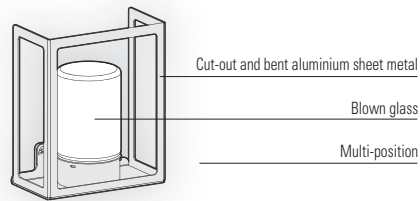

Hugy

IP65
Class 2

Aluminium
Clear or frosted glass diffuser

SOURCE

E27 - 42W max Ø66 mm - H 130 mm max

E27 (2450 lm)
Real light output / frosted - 2286 lm
Real light output / clear - 1939 lm