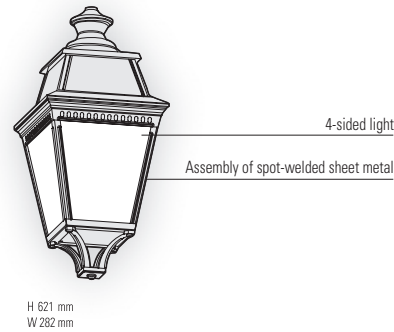

Avenue 3

Avenue 3

IP44
Class 1

Aluminium
Clear glass or opal PMMA diffuser

SOURCES

LED 35W - 3000K warm white
LED 35W - 4000K neutral white
E27 - 105W max H220 mm max (except model 2)
Ø66 mm - H200 mm max (model 2)
E27 SHP & IM on request

Models 1 to 12 except 2

LED 35W - IP65 module
Real light output/opal - 1727 lm
Real light output/clear - 1444 lm
CRI > 80

Model 2

E27 (2450 lm)
Real light output - 1304 lm

Models 4 to 8 and 10 to 12

E27 (2450 lm)
Real light output - 1603 lm

Models 1, 3, 9

E27 (2450 lm)
Real light output - 506 lm

MODELS

height / width / depth

Avenue 3

REFERENCES

Replace ... with the colour code

MODELS	DIFFUSERS	E27	LED 35W - 3000K warm white	LED 35W - 4000K neutral white	CORNER PLATES p.319	SPARE DIFFUSERS
1	CLEAR GLASS	103 001 ...	103 002 ...	103 003 ...		165 005 609
	OPAL PMMA		103 004 ...	103 005 ...		165 005 606
2	CLEAR GLASS	103 006 ...				165 004 609
	CLEAR GLASS	103 007 ...	103 008 ...	103 009 ...	147 003 ...	165 005 609
3	OPAL PMMA		103 010 ...	103 011 ...		165 005 606
	CLEAR GLASS	103 012 ...	103 013 ...	103 014 ...		165 005 609
4	OPAL PMMA		103 015 ...	103 016 ...	147 001 ...	165 005 606
	CLEAR GLASS	103 017 ...	103 018 ...	103 019 ...		165 005 609
5	OPAL PMMA		103 020 ...	103 021 ...		165 005 606
	CLEAR GLASS	103 022 ...	103 023 ...	103 024 ...		165 005 609
6	OPAL PMMA		103 025 ...	103 026 ...		165 005 606
	CLEAR GLASS	103 052 ...	103 053 ...	103 054 ...		165 005 609
12	OPAL PMMA		103 055 ...	103 056 ...		165 005 606