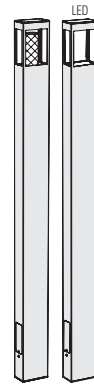

2100/170/100

5