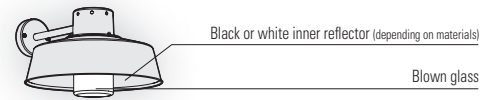

H 223 mm
W 346 mm
D 438 mm