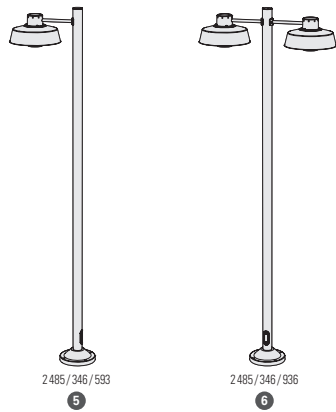

Faktory

IP44
Class 1

Aluminium - white reflector
Lacquered copper or raw zinc - black reflector
Clear glass diffuser

SOURCE

E27 - 70W max Ø66 mm - H 160 mm max

E27 (2450 lm)
Real light output - 1530 lm

MODELS

height / width / depth

223 / 346 / 438

500 / 346

2 000 / 346

H 223 mm
W 346 mm
D 438 mm

2 485 / 346 / 593

2 485 / 346 / 936

REFERENCES

Replace **•••** with the colour code or material code

MODELS	E27	CORNER PLATE p.319	SPARE DIFFUSER
1	122 001 •••	147 005 •••	165 001 609
2	122 002 •••		165 001 609
3	122 003 •••		165 001 609
5	122 004 •••		165 001 609
6	122 005 •••		165 001 609

COLOURS CODES

Replace **•••** with the colour code

	RAL 7021 BLACK GREY 107		RAL 9010 PURE WHITE 101
	SLATE GREY 059		RAL 3013 TOMATO RED 110
	RAL 7044 SILK GREY 105		OLD RUSTIC 046

Other colours on request

MATERIAL CODES

	LACQUERED COPPER 084 (Black aluminium base)
	RAW ZINC 092 (Black aluminium base)

MOUNTING