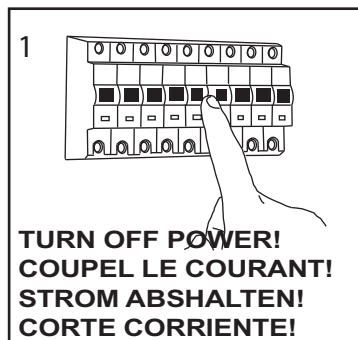

GB
Please read the instructions carefully
before commencing assembly

F
Lire attentivement les instructions
avant de commencer le montage

E
Leer atentamente las instrucciones
antes de comenzar el montaje

D
Lesen Sie bitte die Anweisungen
sorgfältig durch, bevor Sie mit dem
Zusammenbauen beginnen

Live : Normally Brown / Red
Neutral : Normally Blue / Black
Earth : Normally Green / Yellow

Phase : Normalement Brun / Rouge
Neutre : Normalement Bleu / Noir
Terre : Normalement Vert / Jaune

Fase : Normalmente Marro / Rojo
Neutro : Normalmente Azul / Negro
Tierra : Normalmente Verde / Amarillo

Phase : Normalerweise Braun / Rot
Nulleiter : Normalerweise Blau / Schwarz
Erde : Normalerweise Grün / Gelb

Unsuitable for dimming
Ne convient pour gradateur
Nicht zum Dimmen geeignet.
No es apto para *dimming* (control de intensidad luminosa)