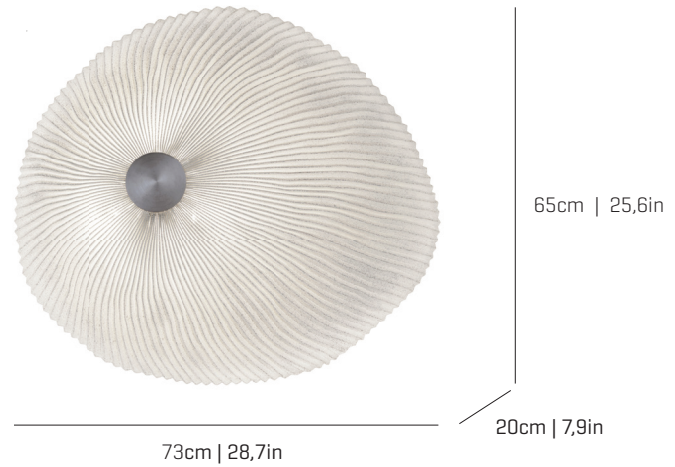

Onn

ref. **ON06G**

Wall lamp
Aplique

Onn Collection

ON04

ON04G

ON06

ON06G

MATERIAL FINISHES MATERIALES Y ACABADOS

LAMPSHADE

TULIPA

Painted stainless steel
Acero inoxidable pintado

One color
Un color

SUPPORT

SOPORTE

Stainless steel
Acero inoxidable