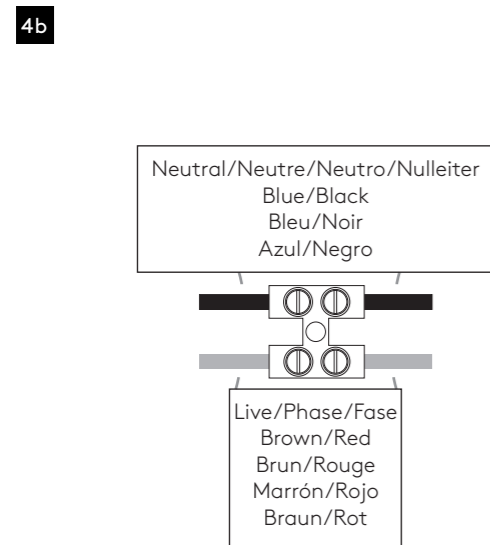

INSIDE

TURN OFF POWER
Couper Le Courant! / Strom Abhalten!
/ Corte La Corriente!