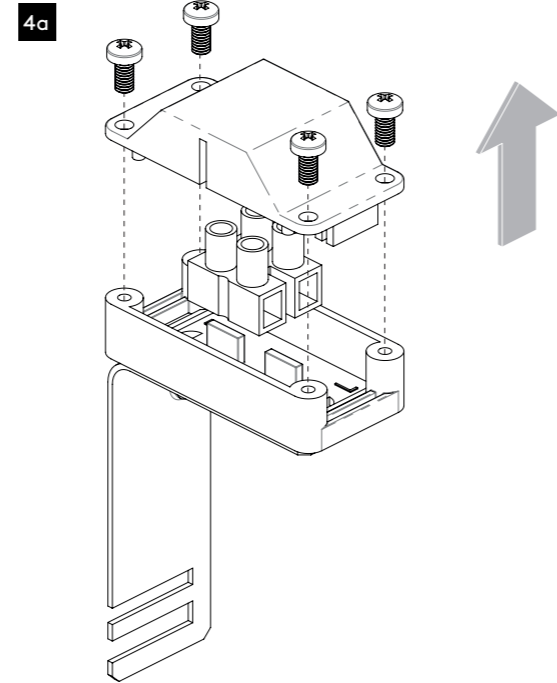

INSIDE

TURN OFF POWER
Couper Le Courant! / Strom Abhalten!
/ Corte La Corriente!