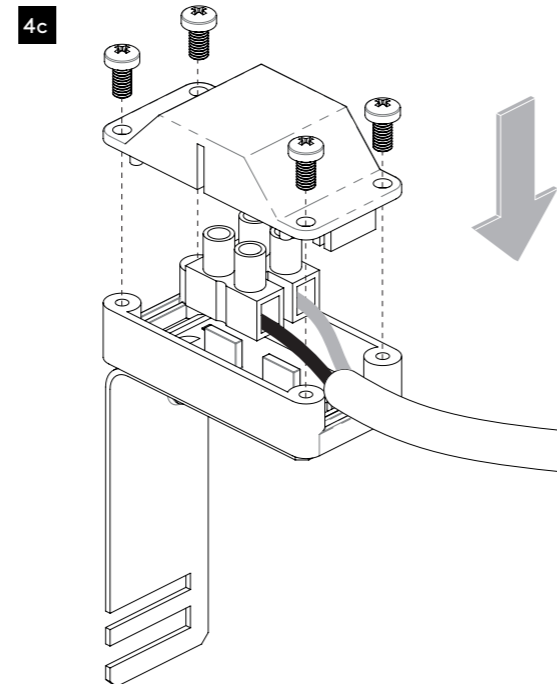

INSIDE

TURN OFF POWER
Couper Le Courant! / Strom Abhalten!
/ Corte La Corriente!