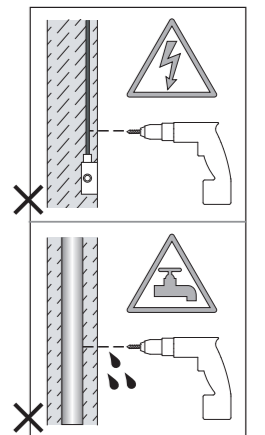

IT Tutti i prodotti che includono ballast elettronici / driver non devono essere installati sugli stessi circuiti elettrici come anche prodotti con carichi induttivi quali lampadari a fluorescenza magnetica, motori o ventilatori. I carichi induttivi possono generare scariche eccessive che possono danneggiare i ballast.

DE Produkte mit elektronischen Vorschaltgeräten / Treibern dürfen nicht im selben Stromkreislauf installiert werden wie Verbraucher mit induktiven Lasten, z.B. magnetische Leuchtstofflampen, Motoren oder Ventilatoren. Induktive Lasten können übermäßige Spannungsspitzen erzeugen, die elektronische Vorschaltgeräte beschädigen könnten.

GB
PLEASE READ THE INSTRUCTIONS CAREFULLY
BEFORE COMMENCING ASSEMBLY

Live: Normally Brown / Red
Neutral: Normally Blue / Black
Earth: Normally Green / Yellow

IT
LEGGERE ATTENTAMENTE LE ISTRUZIONI
PRIMA DI COMINCIARE L'ASSEMBLAGGIO

Cavo positivo: normalmente marrone o rosso
Cavo neutro: normalmente blu o nero
Cavo terra: normalmente verde o giallo

FR
LIRE ATTENTIVEMENT LES INSTRUCTIONS
AVANT DE COMMENCER LE MONTAGE

Phase: Normalement Brun / Rouge
Neutre: Normalement Bleu / Noir
Terre: Normalement Vert / Jaune

DE
LESEN SIE BITTE DIE ANWEISUNGEN
SORGFÄLTIG DURCH, BEVOR SIE MIT DEM
ZUSAMMENBAUEN BEGINNEN

Phase: Normalerweise Braun / Rot
Nulleiter: Normalerweise Blau / Schwarz
Erde: Normalerweise Grün / Gelb