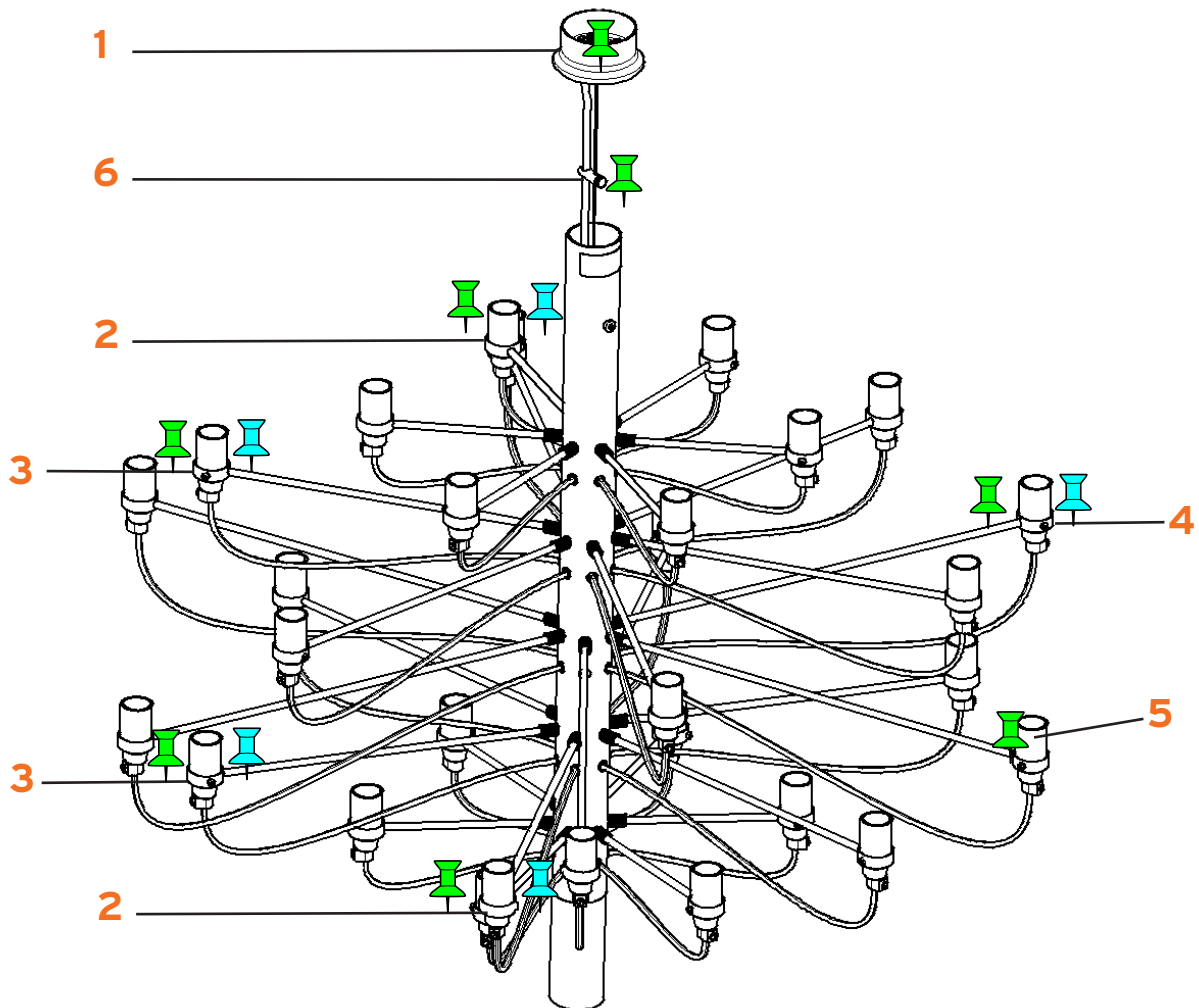

# 2097/30

Gino Sarfatti

FLOS

www.flos.com

1. Modello 2097/30 assieme rosone :: 2097/30 ceiling rose

2. Modello 2097/30 cromo braccio piccolo (180mm) :: 2097/30 chrome small arm (180mm)

2. Modello 2097/30 ottone braccio piccolo (180mm) :: 2097/30 brass small arm (180mm)

3. Modello 2097/30 cromo braccio medio (330mm) :: 2097/30 chrome medium arm (330mm)

3. Modello 2097/30 ottone braccio medio (330mm) :: 2097/30 brass medium arm (330mm)

4. Modello 2097/30 cromo braccio grande (430mm) :: 2097/30 chrome long arm (430mm)

4. Modello 2097/30 ottone braccio grande (430mm) :: 2097/30 brass long arm (430mm)

5. Modello 2097 porta lampade E14 :: 2097 Lamp fitting E14

6. Modello 2097/30 distanziale cromo :: 2097/30 chrome spacer

6. Modello 2097/30 distanziale ottone :: 2097/30 brass spacer

RL7060800

RL7050457

RL7050459

RL7050557

RL7050559

RL7050657

RL7050659