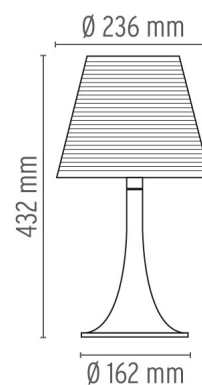

## DIMENSIONS

### HSGS 70W E27

**Lamp Watt:**  
70 W

**Lamp category:**  
Halogen mains

**Socket:**  
E27

**Lamp type:**  
HSGS

### DIMENSIONS