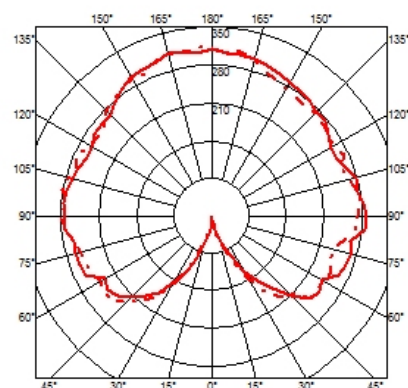

● AI400057	Chrome
● AI400059	Brass

DIMENSIONS

CERTIFICATIONS

IP
20

2097/30 . Lamps

IBT 15W E14

Lamp Watt:
15 W

Lamp category:
Incandescent